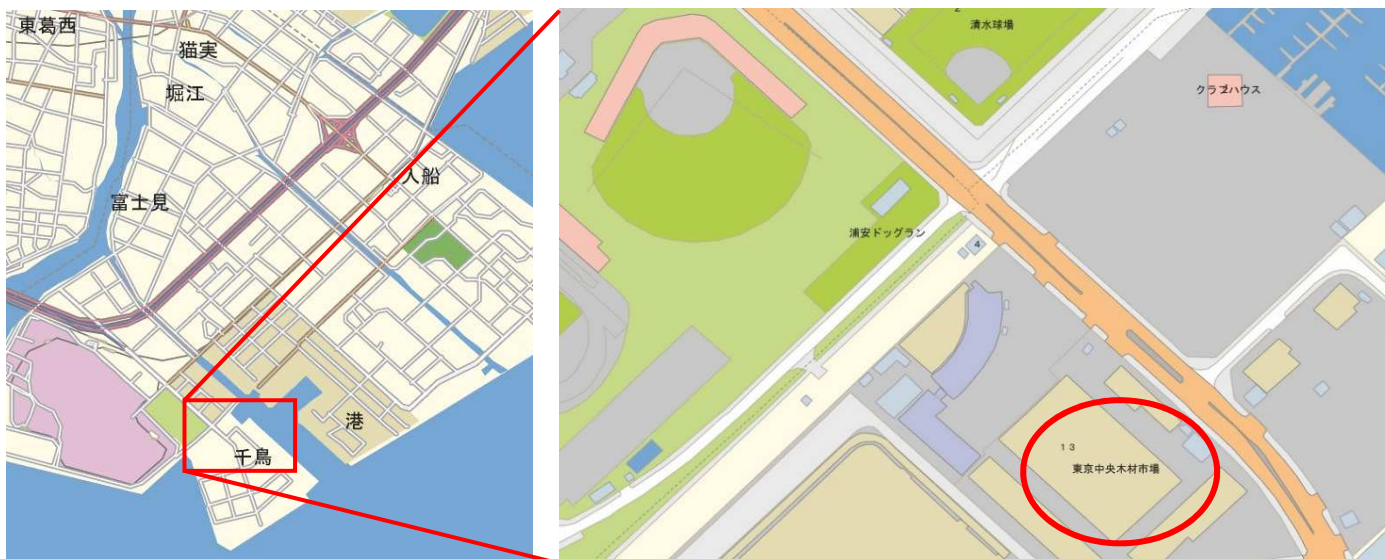

- 🚧 開始時刻が 9:30→9:00 になりました。
- 🚧 午後のイベントご参加は任意です。
- 🚧 午後も参加されます方はご連絡をいただけますようお願い申し上げます。
- 🚧 午後もご参加される方は、昼食を各自でご準備願います。
- 🚧 13:00~14:00 の間、皆様の安全確保のため、工作作業はできません。

連絡先 浦安市青少年館 047-700-6203

会場 東京中央木材市場 へは 住所 浦安市千鳥13 (舞浜ユーラシア 隣り)

自家用車 等 (会場内に駐車スペース有ります)

浦安市総合体育館 交差点 → クリーンセンター 方面 舞浜ユーラシアの先を右折進入

バス : JR京葉線 舞浜駅前 1番乗り場

20系統 千鳥車庫・クリーンセンター・千鳥循環 千鳥車庫 下車 (舞浜駅発車後 約5分)

時刻表

8時	12 17 32 38 47
9時	08 50