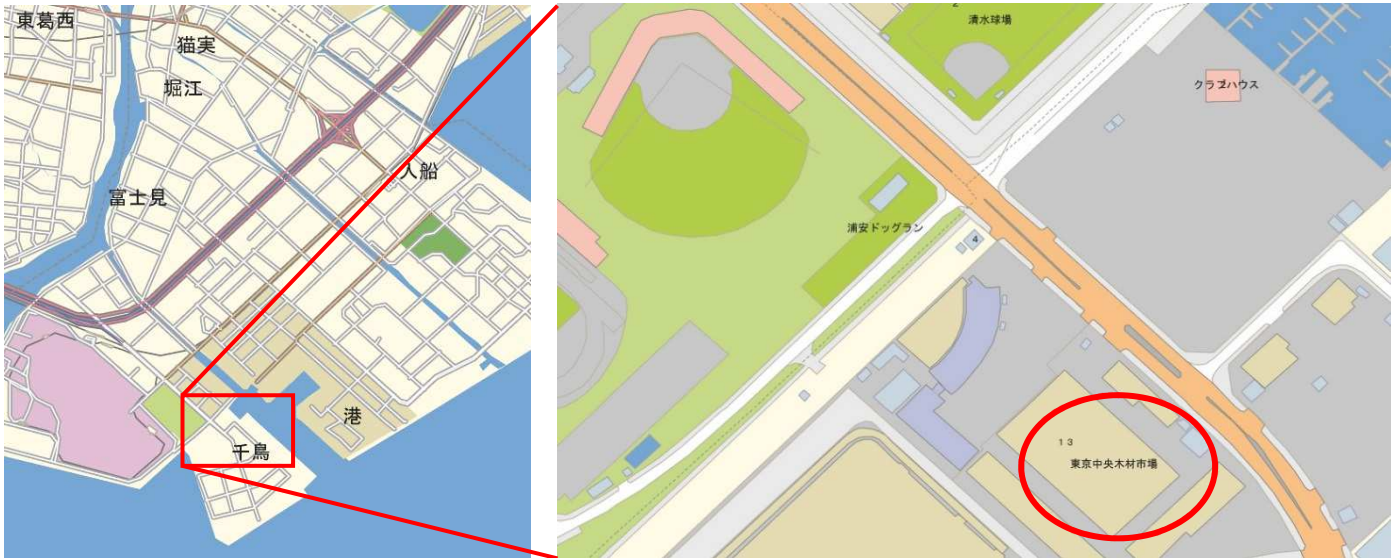

会場 東京中央木材市場 へは 住所 浦安市千鳥13 (舞浜ユーラシア 隣り)

自家用車 等 (会場内に駐車スペース有ります)

浦安市総合体育館 交差点 → クリーンセンター 方面 舞浜ユーラシアの先を右折進入