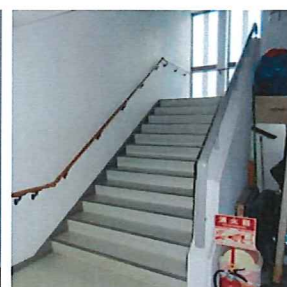

浦安市中央武道館 バリアフリー

中央武道館では、お身体に障がいのあるお客様もお気軽にご利用いただけますよう館内各所にスロープや手すり等を設置しております。

障がい者専用駐車スペース

入口 スロープ

武道館の敷地入口から続く点字ブロック

玄関 スロープ

開閉ボタン付きの自動ドアで
内部に手すりのある多目的トイレ

音声案内や点字表示がついた
操作盤のあるエレベーター

武道館貸出用 車いす
(館内2箇所に設置)

A階段

B階段

階段には手すりを設置