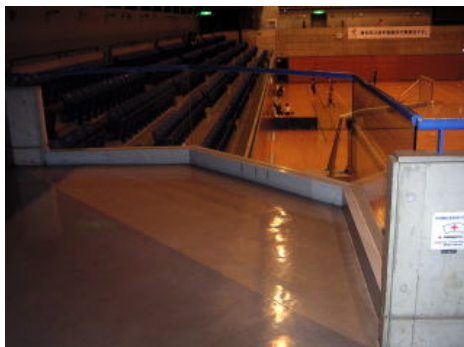

総合体育館・屋内水泳プール バリアフリー

オストメイト対応型トイレを設置しました(1箇所)
体育館棟1階・武道場前(プール棟近く)にあります

温水便座付き多目的トイレ(4箇所)

車椅子にも対応の障がい者駐車場

体育館棟入口へのスロープ
手すりも設置されています

入口からの点字ブロックもあります

エントランスからアリーナ入口まで
バリアフリーです

メインアリーナ2階観客席の車椅子用観覧スペース

プールにはバリアフリーの更衣室があります