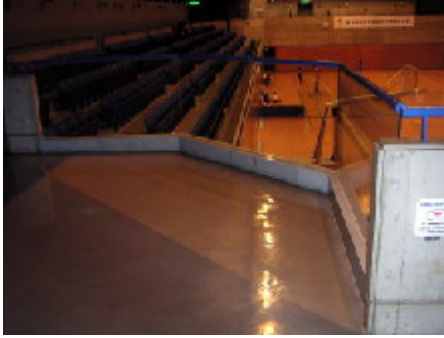

浦安市総合体育館・屋内水泳プールバリアフリー

総合体育館では、車椅子のお客様もお気軽にご利用いただけるよう、駐車場より館内各所にスロープを設置させていただいております。

多目的トイレも設置しており、また、メインアリーナでの大会等催し物においても、車椅子観覧スペースを用意しております。

更衣室やシャワースペースも車椅子のままご利用いただけます。

車椅子にも対応している障がい者駐車場

体育館への入口にはスロープがあり
手すりも設置されています。

入口からの点字ブロックもあります

エントランスからメインアリーナへの入口も
バリアフリーです。

2 F 観客席の車椅子用観覧スペース

(左右2箇所あります)

温水便座付き多目的トイレも用意(全6箇所)