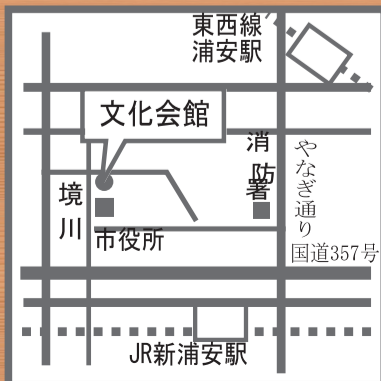

お問い合わせ：浦安市文化会館 TEL047-353-1121
〒279-0004 浦安市猫実1-1-2

<http://www.urayasu-kousha.or.jp/urayasu-bunka/>

主催：公益財団法人うらやす財団

文化芸術振興活動への寄付金の募集

当財団の文化施設では「街中がステージ」をテーマに「ピュアクラシックコンサート」「リスタイル」「訪問演奏会」など様々な文化芸術振興活動を行っており、「地域の文化芸術振興」「若い音楽家の支援」など、当財団の活動趣旨にご賛同いただける皆様（企業・団体・個人）のご寄付を募っております。ご関心のある皆様は、文化会館事務室にお問い合わせください。

※このご寄付は、公益財団法人うらやす財団「寄付金取扱規定」第4条第2号に規定する用途特定寄付金のうち「文化及び芸術の振興に関する寄付」としてお取り扱いさせていただくものです。詳しくは <http://www.urayasu-kousha.or.jp/> 「ご寄付の取扱について」をご覧ください。

ご観覧の方にコーヒーを
1杯プレゼント!