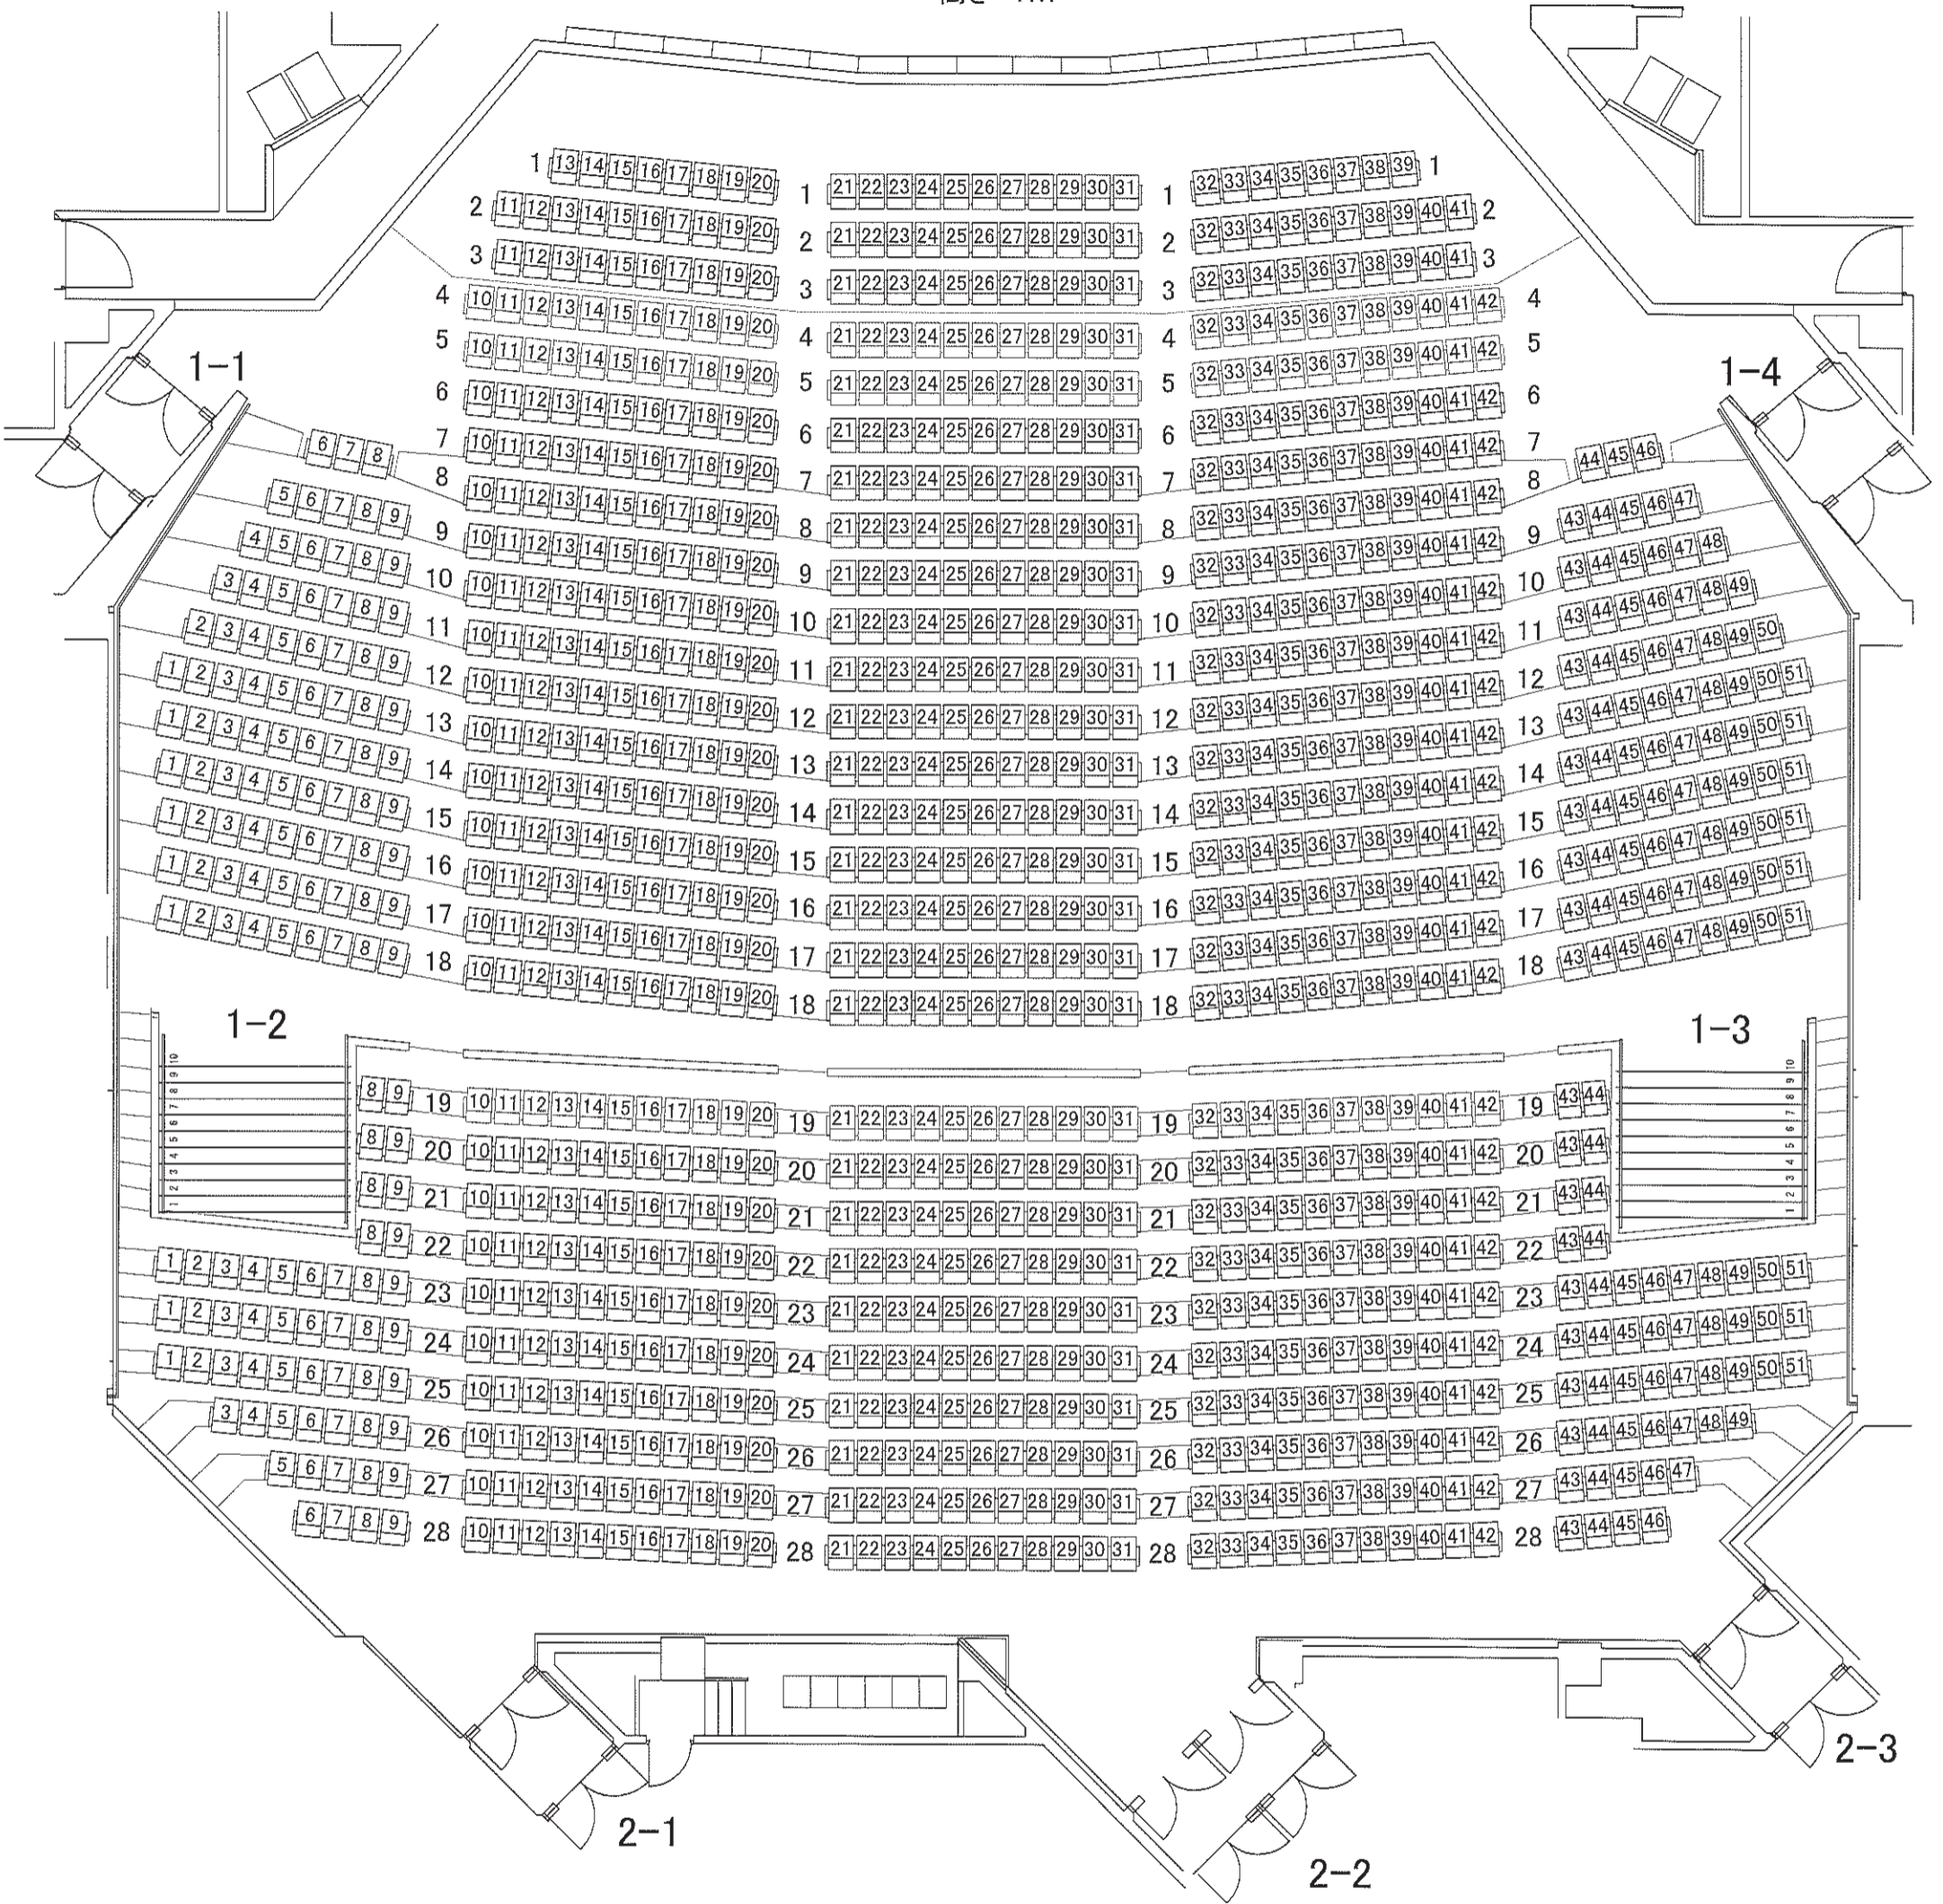

浦安市文化会館
大ホール客席図

舞 台
高さ 1m

全席合計 1188席	通常時 (車椅子を外した場合)	オーケストラピット 使用時 (車椅子を外した場合)
一般席	1182席(1176席)	1060席(1054席) 1~4列目まで使用不可
親子席	6席	6席