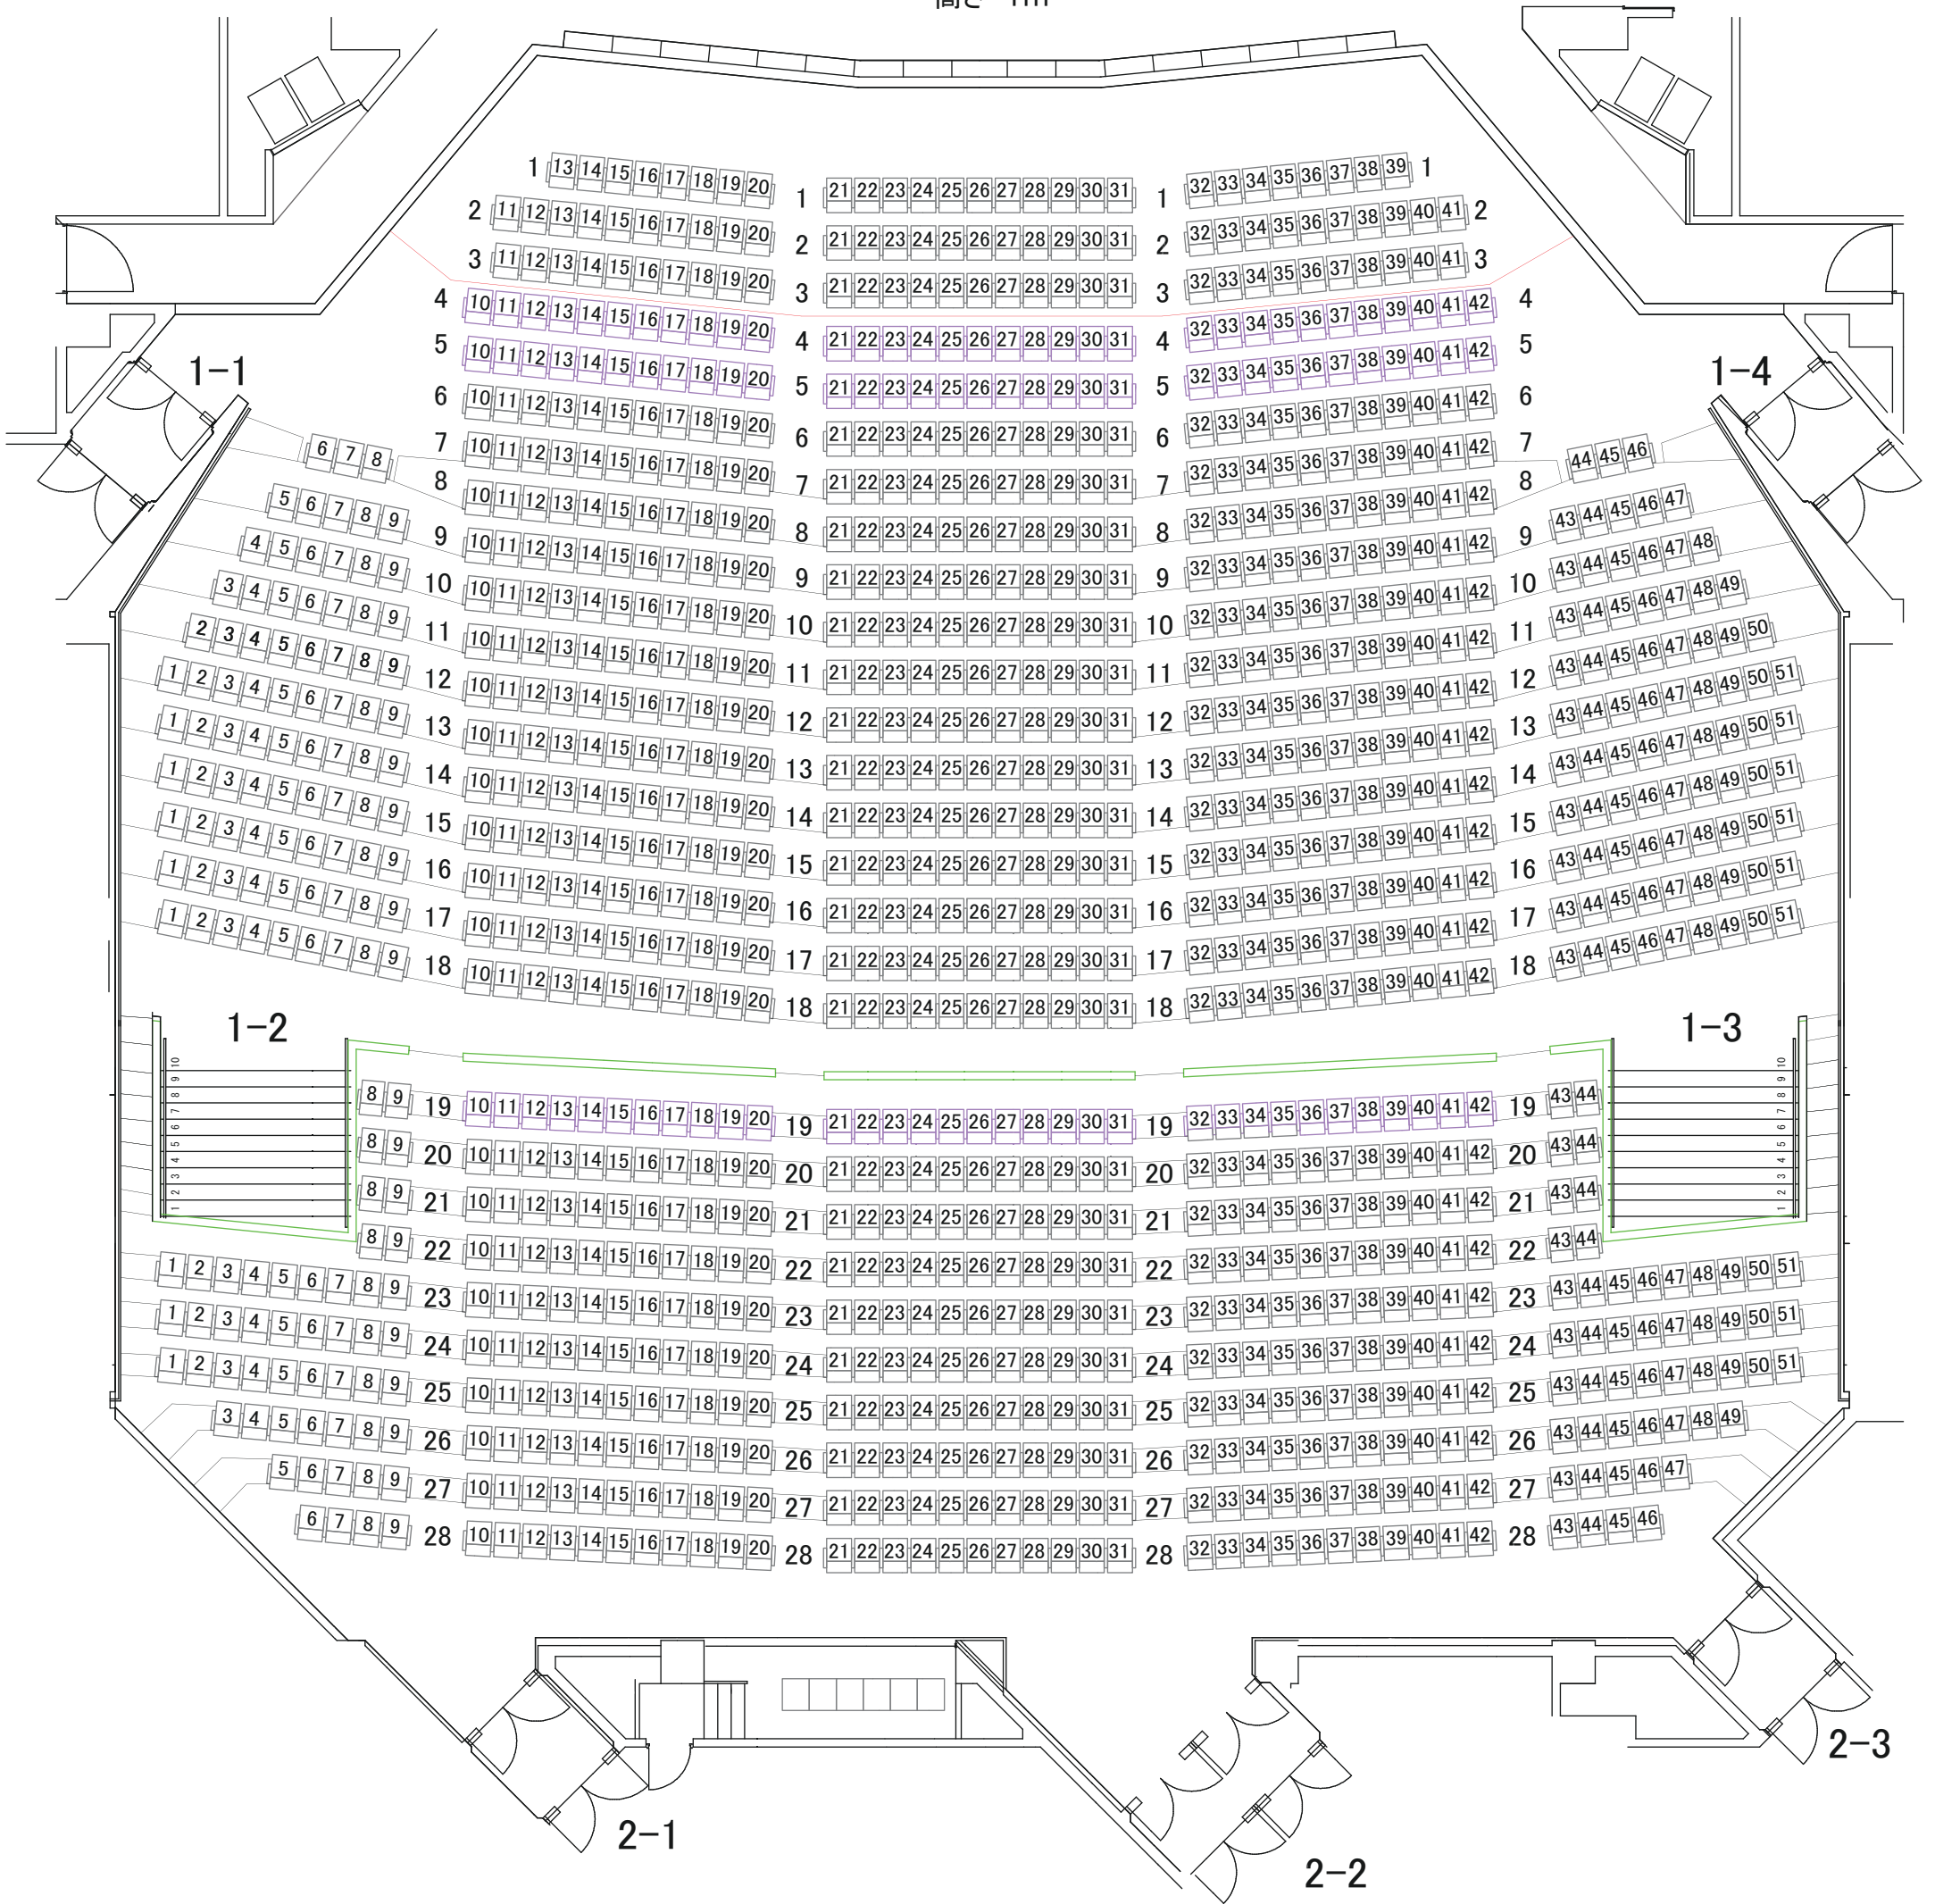

浦安市文化会館  
大ホール客席図

舞 台  
高さ 1m

全席合計 1188席	通常時 (車椅子を外した場合)	オーケストラピット 使用時 (車椅子を外した場合)
一般席	1182席(1176席)	1060席(1054席) 1~4列目まで使用不可
親子席	6席	6席