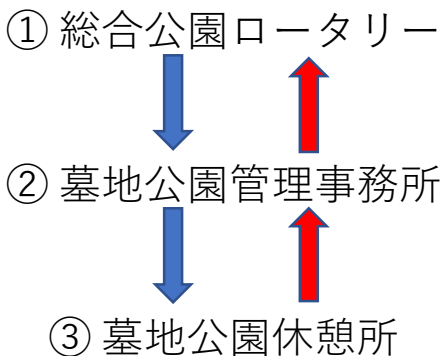

16時	:00:20	:05:25 :15:35 (終点)	:10:30
-----	--------	-----------------------	--------

18時00分閉園期間（お盆・お彼岸）

16時	:00:20:40	:05:25:45 :15:35:55	:10:30:50
17時	:00:20:40	:05:25:45 :15:35:55 (終点)	:10:30:50

○青字：総合公園ロータリー → 墓地公園休憩所 方面

○赤字：墓地公園休憩所 → 総合公園ロータリー 方面

浦安市墓地公園の巡回バスは、土・日・祝日および  
繁忙日（お盆・お彼岸・年末年始）のみの運行です。

平日は運行しておりません。

～巡回バス運行ルート～

※ご利用の皆様へ

- ① バスは道交法遵守のため、渋滞や墓地の混雑などにより、遅れる場合があります。
- ② 座席は、ご年配の方や座席を必要とされる方優先でお願いいたします。
- ③ 満席の場合、ご乗車出来ない場合があります。  
ご了承願います。