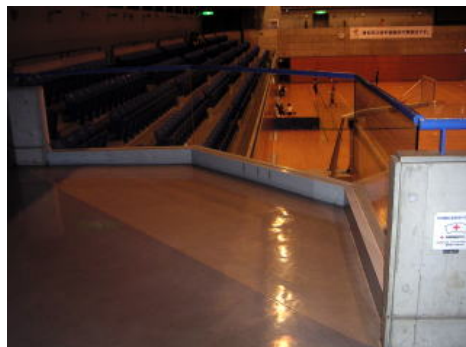

総合体育館・屋内水泳プール バリアフリー

オストメイト対応型トイレを設置しました(1箇所)
体育館棟1階・武道場前(プール棟近く)にあります

温水便座付き多目的トイレ(4箇所)

車椅子にも対応の障がい者駐車場

体育館棟入口へのスロープ
手すりも設置されています

入口からの点字ブロックもあります

エントランスからアリーナ入口まで
バリアフリーです

メインアリーナ2階観客席の車椅子用観覧スペース

プールにはバリアフリーの更衣室があります