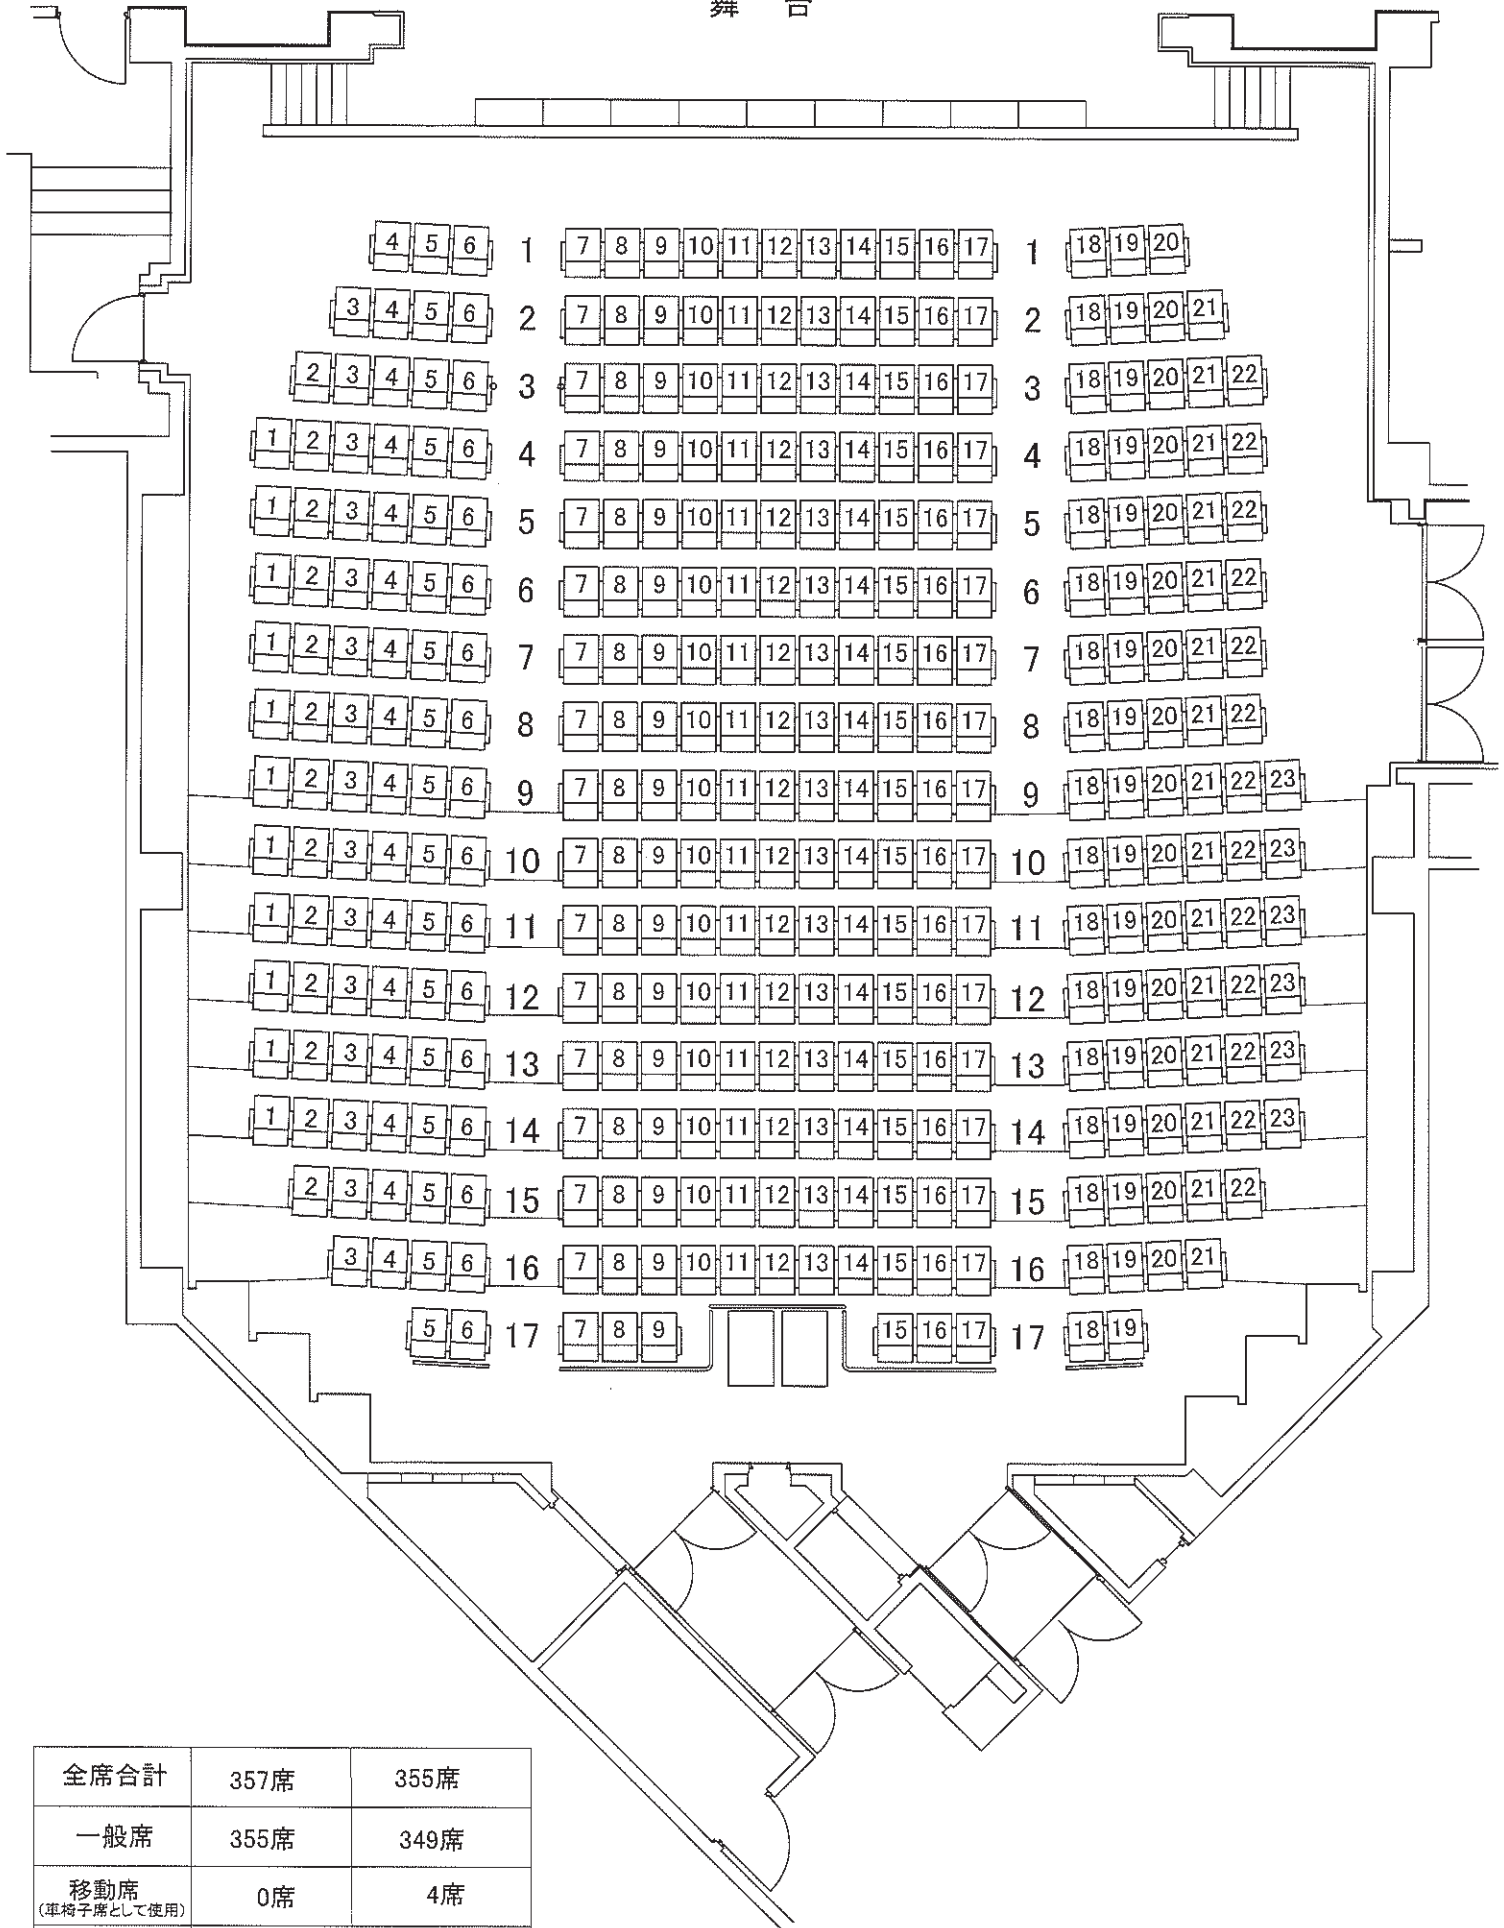

浦安市文化会館
小ホール客席図

舞 台

全席合計	357席	355席
一般席	355席	349席
移動席 (車椅子席として使用)	0席	4席
車椅子席	2席	2席