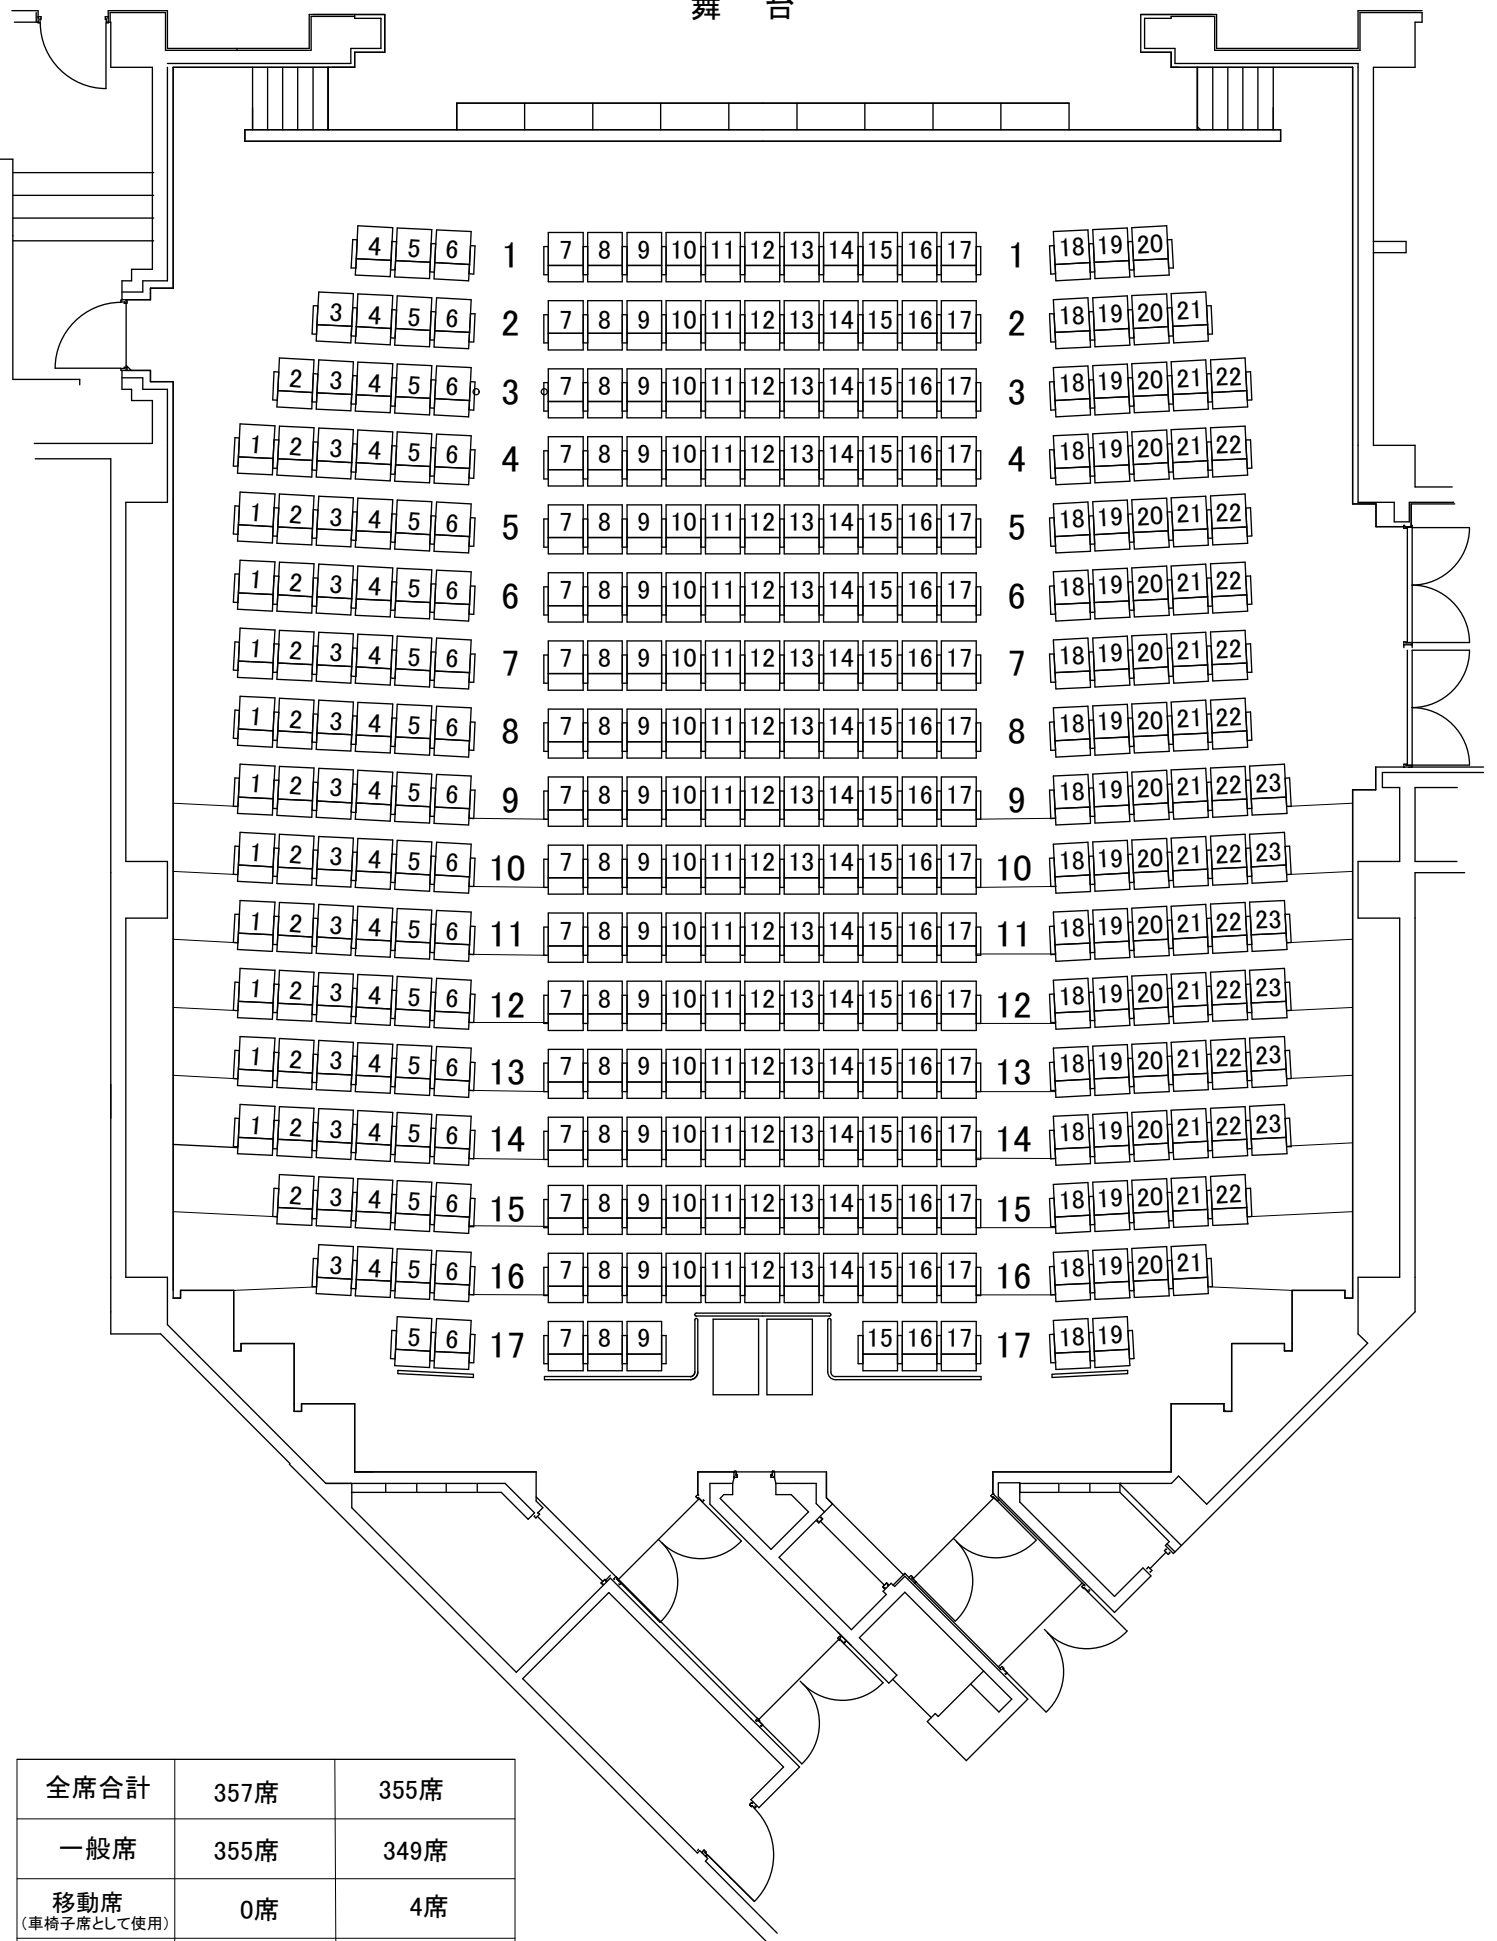

浦安市文化会館  
小ホール客席図

舞 台

全席合計	357席	355席
一般席	355席	349席
移動席 (車椅子席として使用)	0席	4席
車椅子席	2席	2席